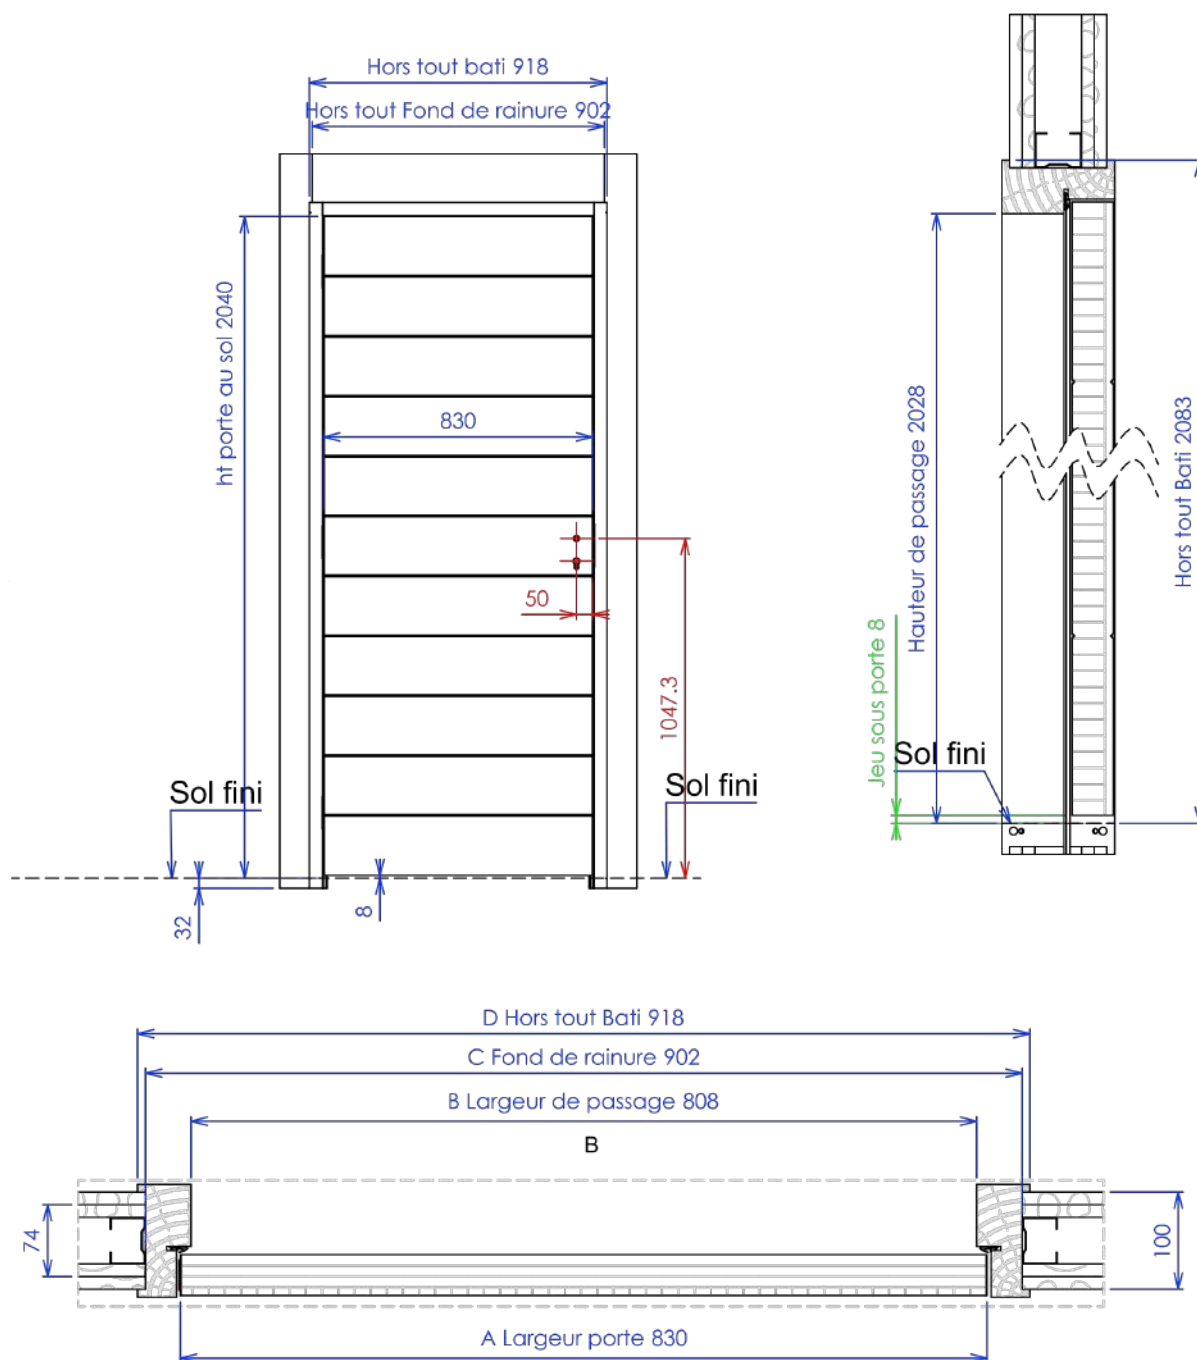

BLOC-PORTE TRADI

Futée Chêne

CLOISON 100 mm | PORTE 730

Contactez-nous :

lchevalier@debarrosindustrie.com

06 09 17 53 03

BLOC-PORTE TRADI

Futée Chêne

CLOISON 100 mm | PORTE 830

Contactez-nous :

✉ Ichevalier@debarrosindustrie.com

☎ 06 09 17 53 03

BLOC-PORTE TRADI

Futée Chêne

CLOISON 100 mm | PORTE 930

Contactez-nous :