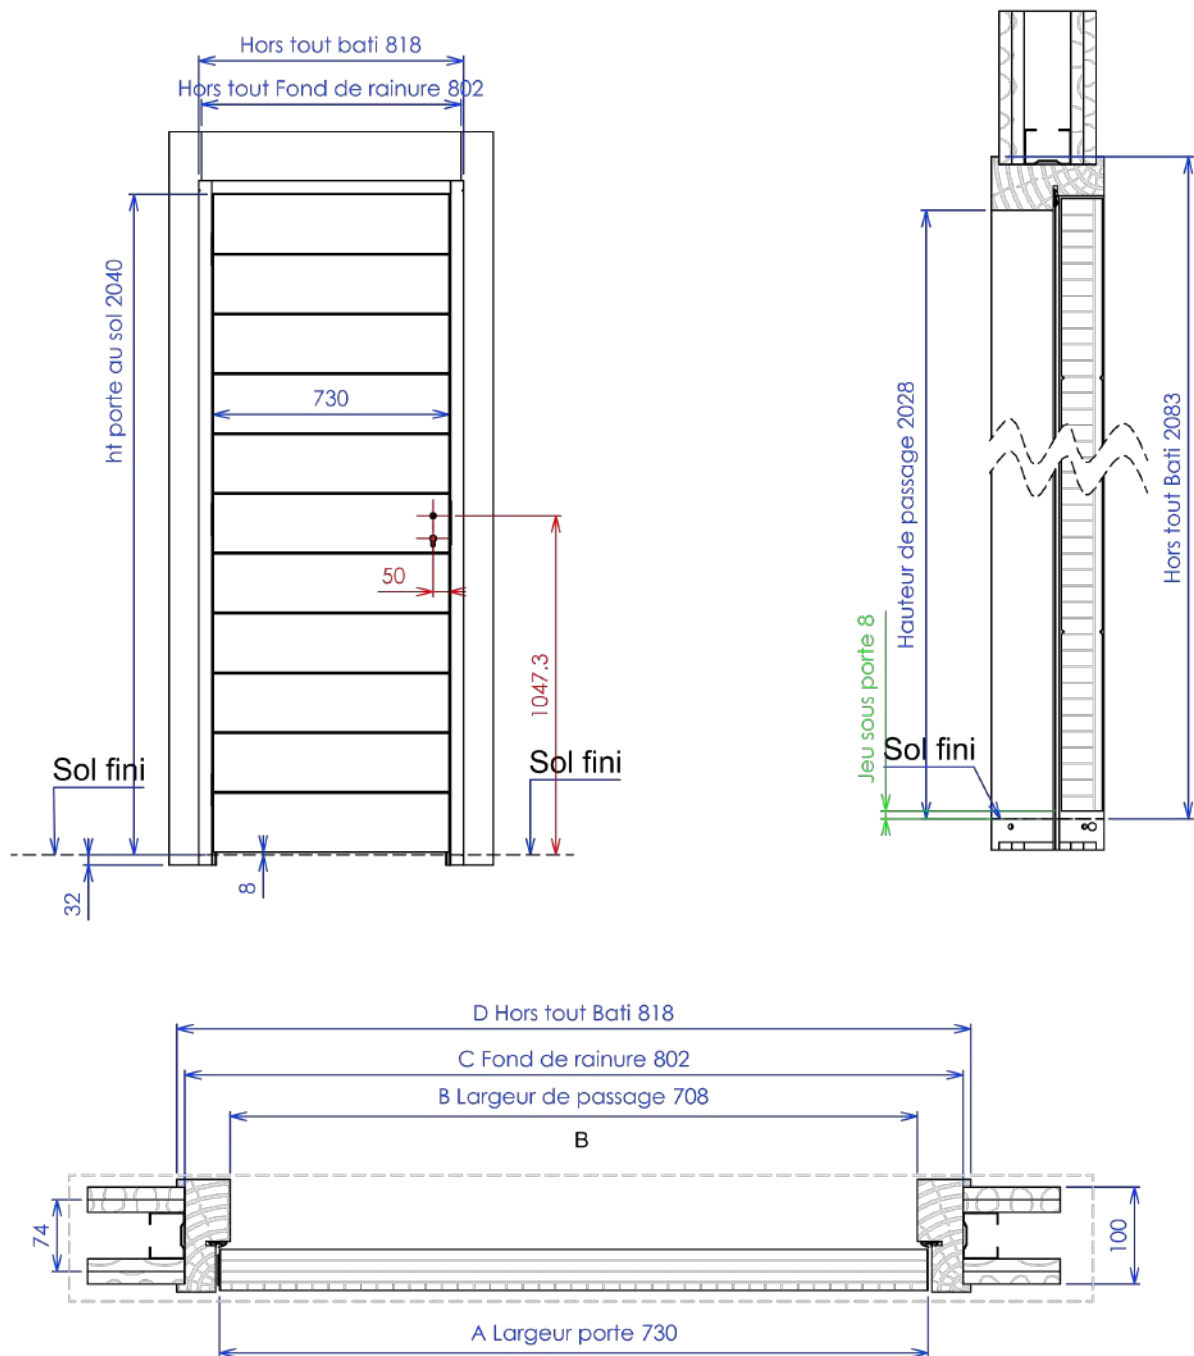

BLOC-PORTE TRADI

Futée Chêne

CLOISON 100 mm | PORTE 730

Contactez-nous :

lchevalier@debarrosindustrie.com

06 09 17 53 03

BLOC-PORTE TRADI

Futée Chêne

CLOISON 100 mm | PORTE 830

Contactez-nous :

✉ Ichevalier@debarrosindustrie.com

☎ 06 09 17 53 03

BLOC-PORTE TRADI

Futée Chêne

CLOISON 100 mm | PORTE 930

Contactez-nous :