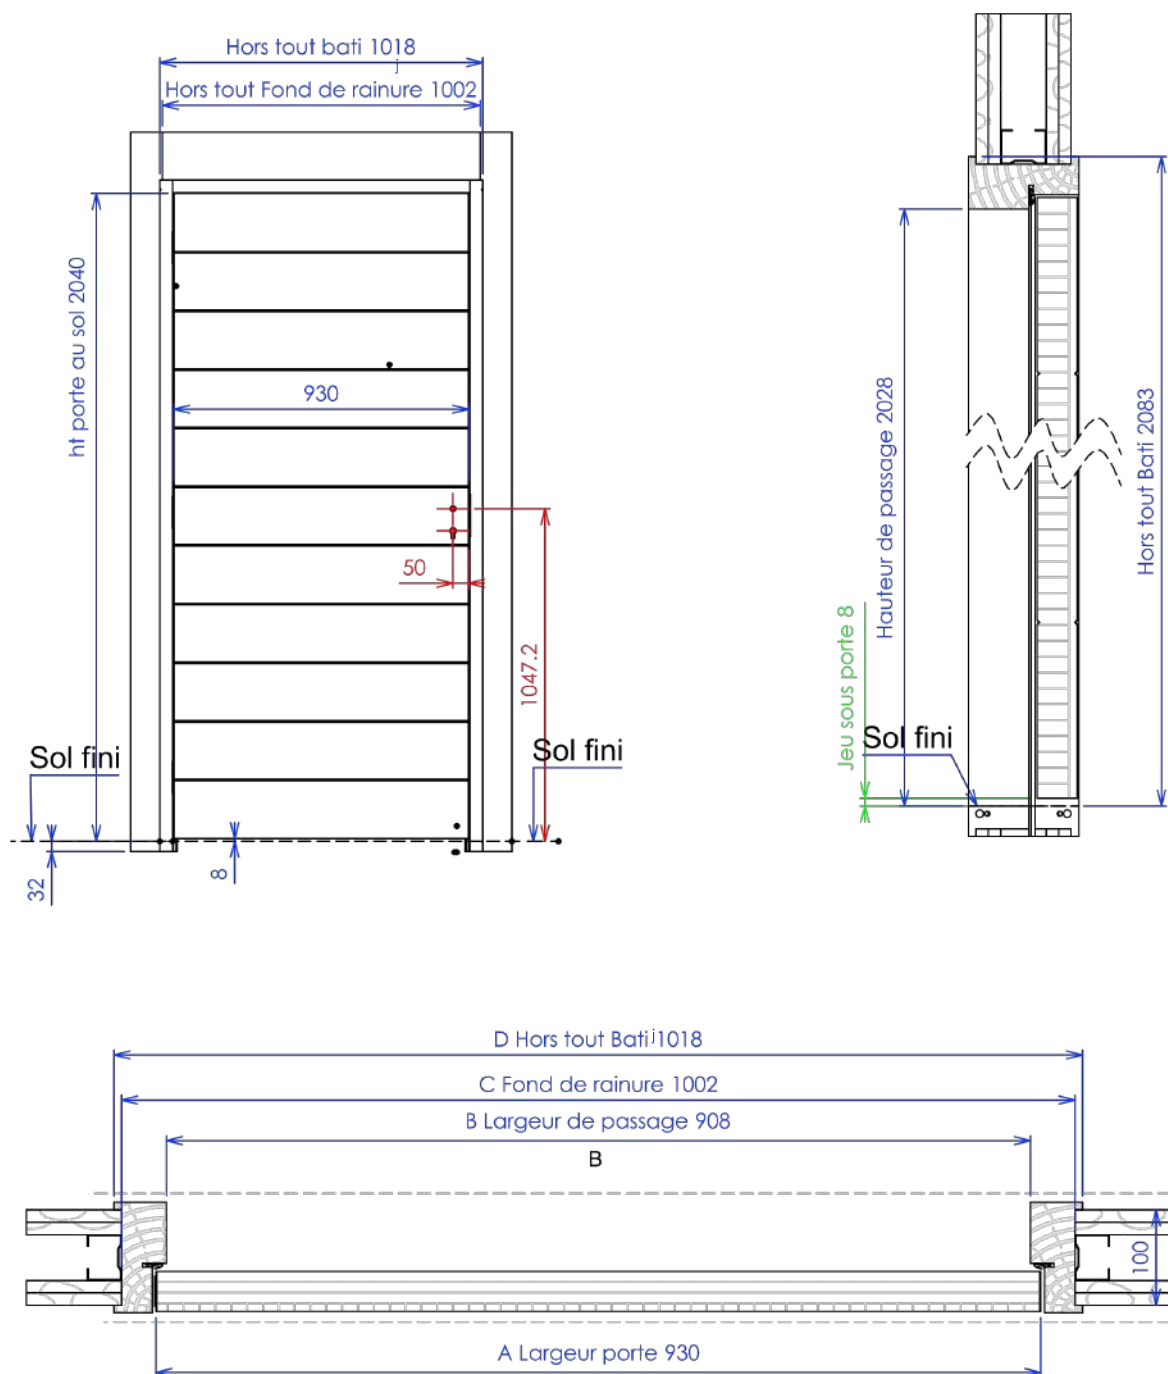

BLOC-PORTE TRADI

Futée Chêne

CLOISON 100 mm | PORTE 730

Contactez-nous :

lchevalier@debarrosindustrie.com

06 09 17 53 03

BLOC-PORTE TRADI

Futée Chêne

CLOISON 100 mm | PORTE 830

Contactez-nous :

✉ Ichevalier@debarrosindustrie.com

☎ 06 09 17 53 03

BLOC-PORTE TRADI

Futée Chêne

CLOISON 100 mm | PORTE 930

Contactez-nous :