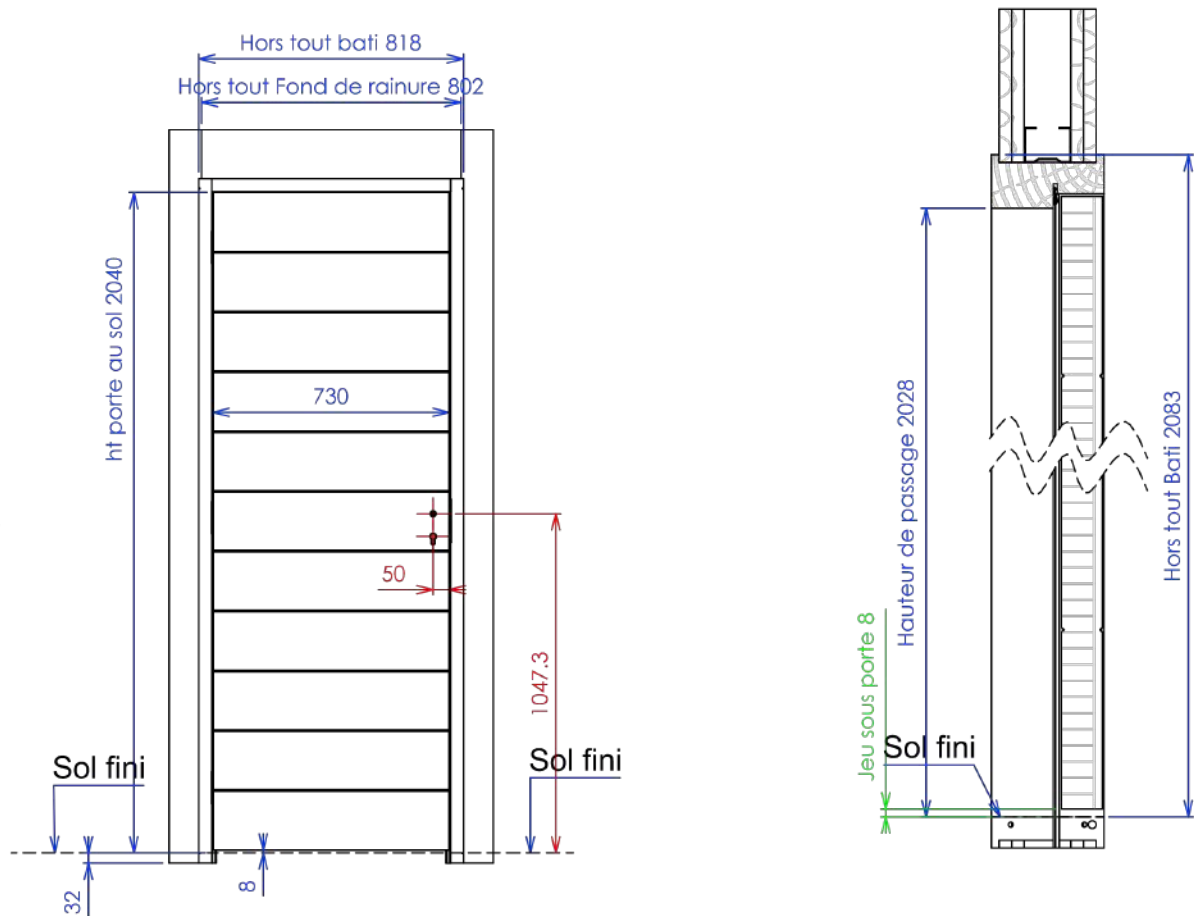

# BLOC-PORTE TRADI

## Lautaret Steam

**CLOISON 100 mm | PORTE 730**

Contactez-nous :

[lchevalier@debarrosindustrie.com](mailto:lchevalier@debarrosindustrie.com)

06 09 17 53 03