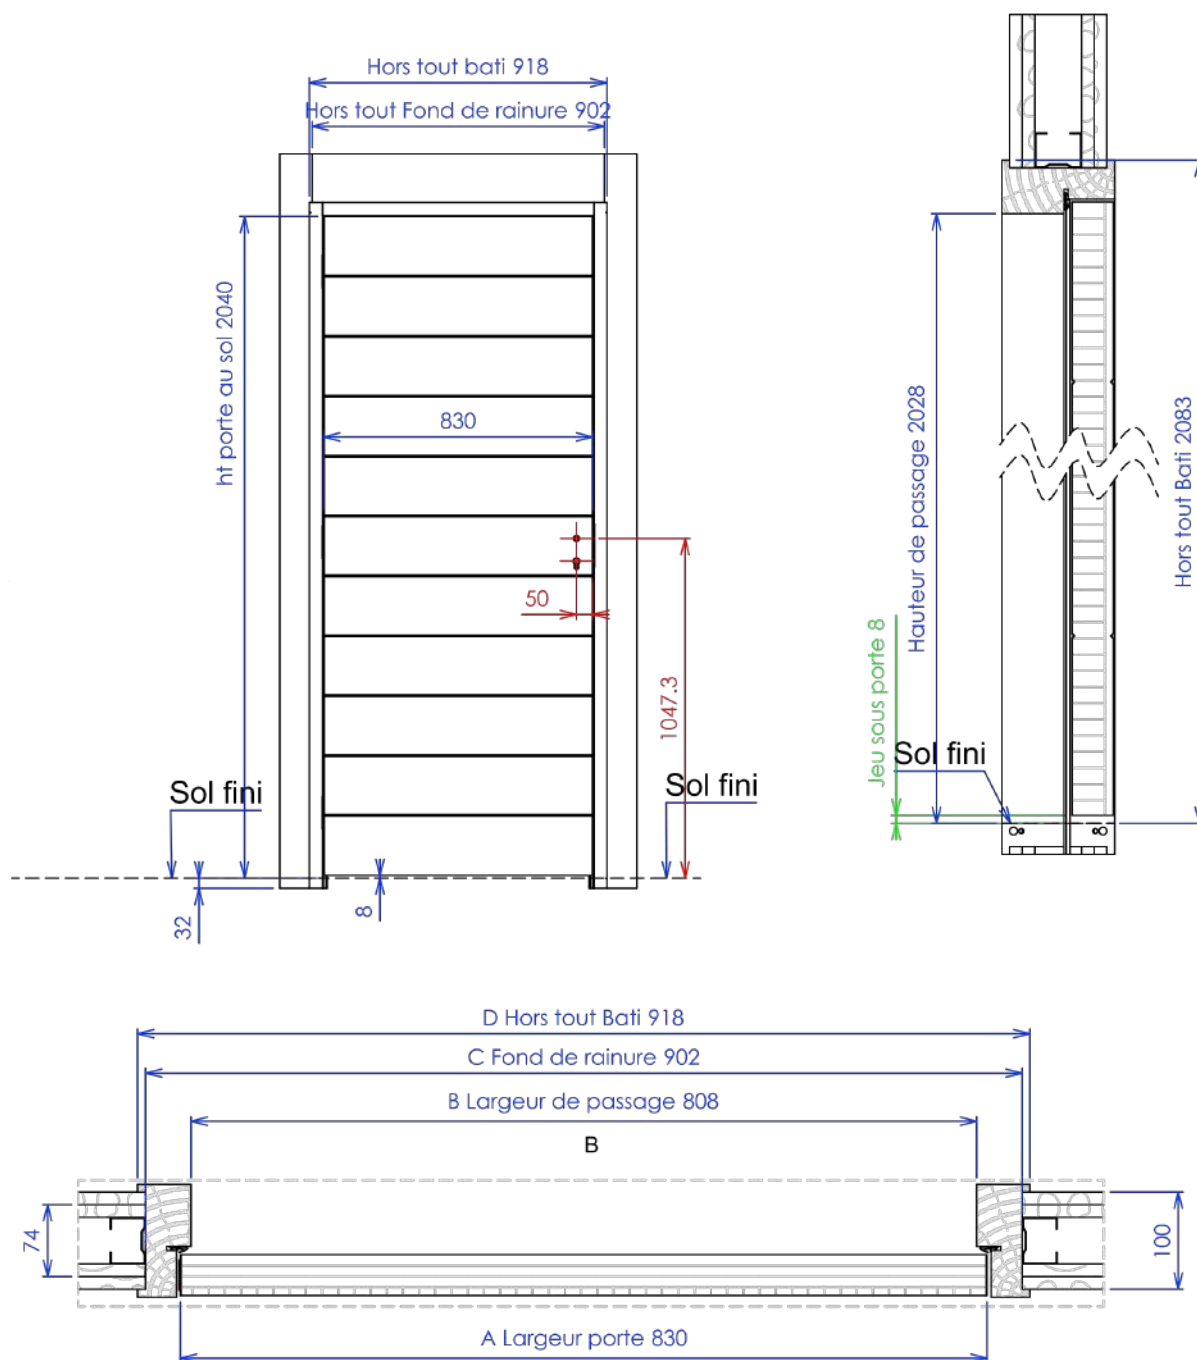

BLOC-PORTE TRADI

Lautaret Steam

CLOISON 100 mm | PORTE 830

Contactez-nous :

✉ Ichevalier@debarrosindustrie.com

☎ 06 09 17 53 03