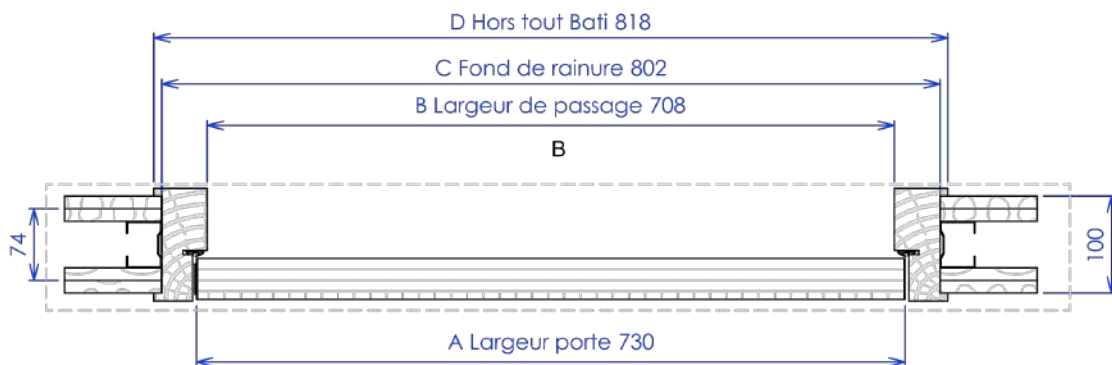

# BLOC-PORTE TRADI

## Lautaret Steam

**CLOISON 100 mm | PORTE 730**

Contactez-nous :

[lchevalier@debarrosindustrie.com](mailto:lchevalier@debarrosindustrie.com)

06 09 17 53 03