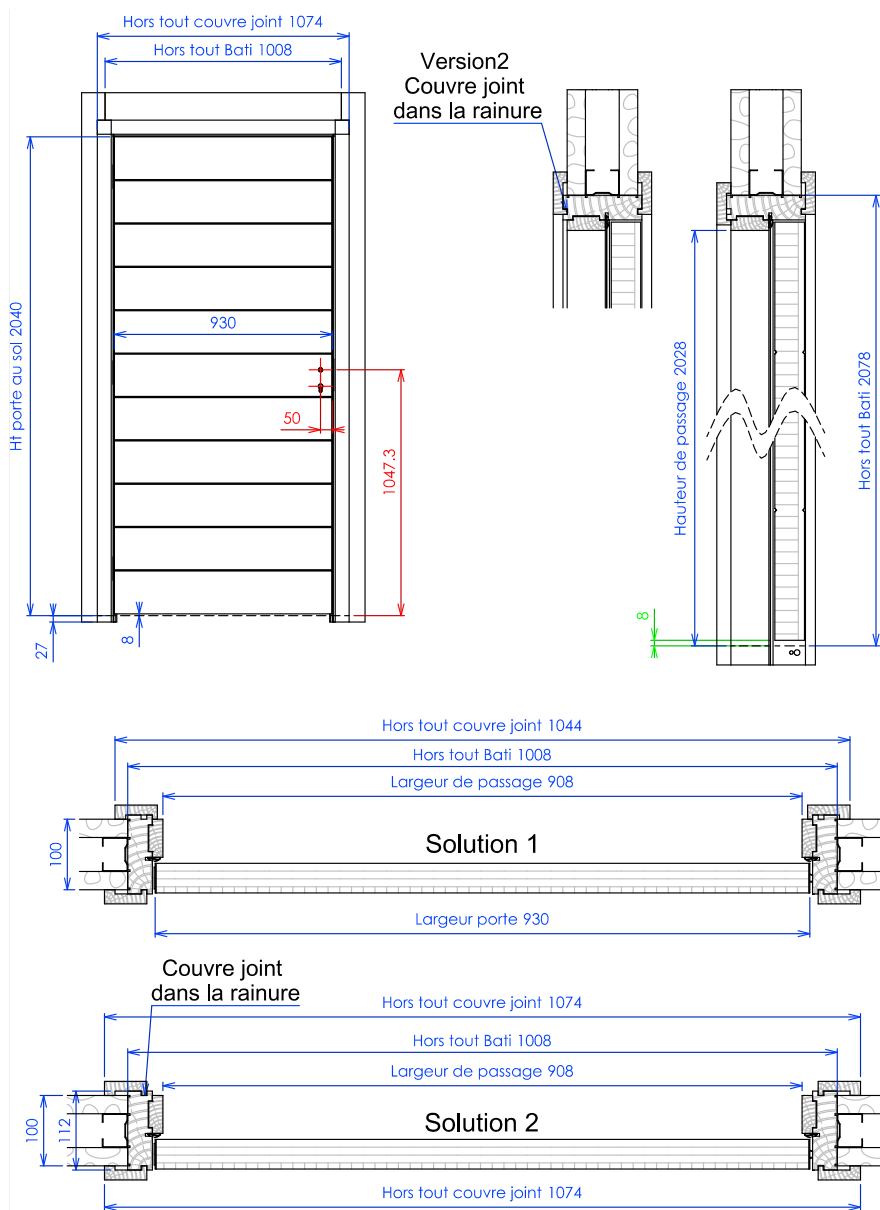

BLOC-PORTE

Lautaret Steam

CLOISON 100 mm | PORTE 930

D.BLOC

Contactez-nous :

[Ichevalier@debarrosindustrie.com](mailto:ichevalier@debarrosindustrie.com)

06 09 17 53 03