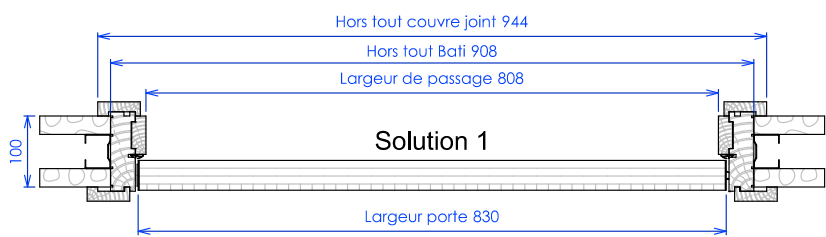

BLOC-PORTE

Lautaret Steam

CLOISON 100 mm | PORTE 730

D.BLOC

Contactez-nous :

✉ Ichevalier@debarrosindustrie.com

☎ 06 09 17 53 03

BLOC-PORTE

Lautaret Steam

CLOISON 100 mm | PORTE 830

D.BLOC

Contactez-nous :

[Ichevalier@debarrosindustrie.com](mailto:ichevalier@debarrosindustrie.com)

06 09 17 53 03

BLOC-PORTE

Lautaret Steam