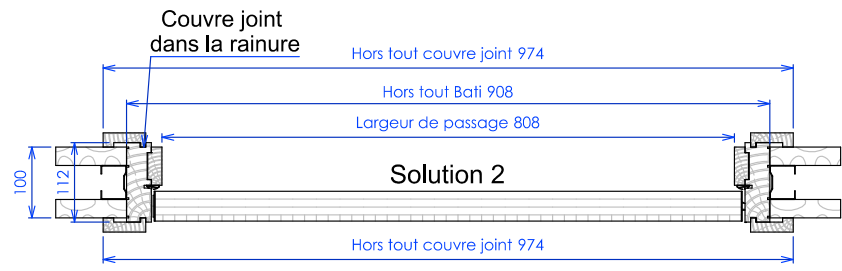

BLOC-PORTE

Lautaret Steam

CLOISON 100 mm | PORTE 730

D.BLOC

Contactez-nous :

✉ Ichevalier@debarrosindustrie.com

☎ 06 09 17 53 03

BLOC-PORTE

Lautaret Steam

CLOISON 100 mm | PORTE 830

D.BLOC

Contactez-nous :

[Ichevalier@debarrosindustrie.com](mailto:ichevalier@debarrosindustrie.com)

06 09 17 53 03

BLOC-PORTE

Lautaret Steam