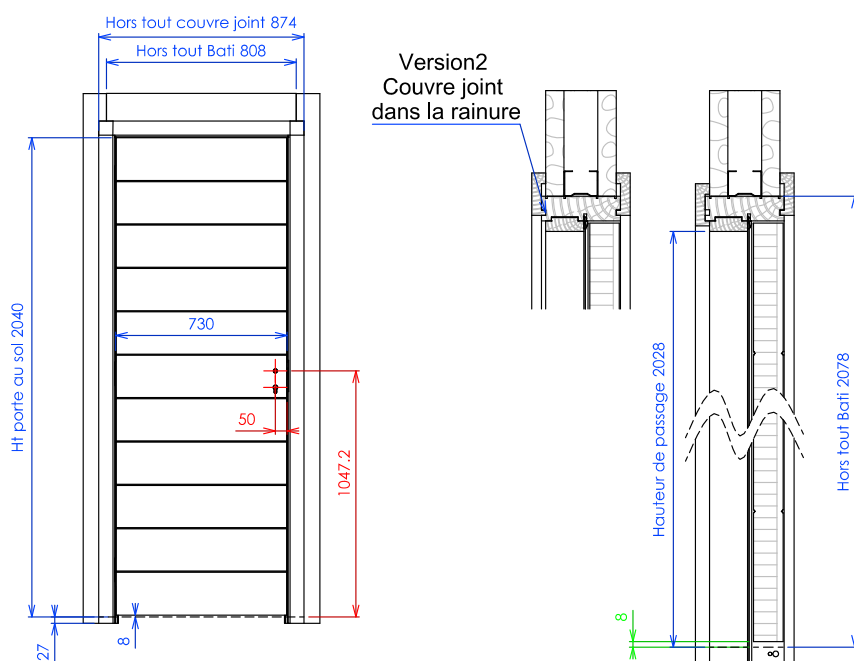

BLOC-PORTE

Lautaret Steam

CLOISON 100 mm | PORTE 730

D.BLOC

Contactez-nous :

✉ Ichevalier@debarrosindustrie.com

☎ 06 09 17 53 03

BLOC-PORTE

Lautaret Steam

CLOISON 100 mm | PORTE 830

D.BLOC

Contactez-nous :

[Ichevalier@debarrosindustrie.com](mailto:ichevalier@debarrosindustrie.com)

06 09 17 53 03

BLOC-PORTE

Lautaret Steam