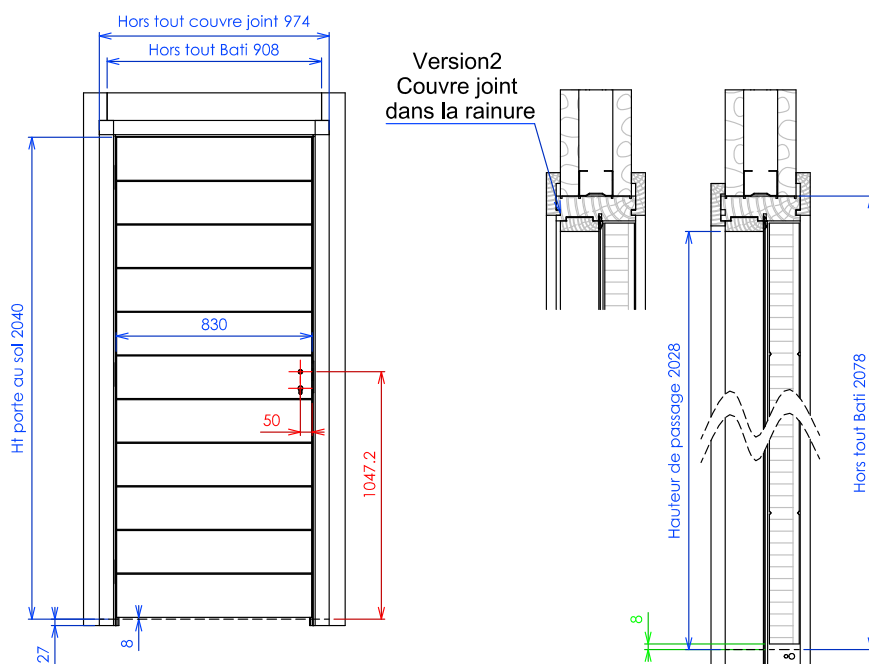

BLOC-PORTE

Lautaret Steam

CLOISON 100 mm | PORTE 730

D.BLOC

Contactez-nous :

✉ Ichevalier@debarrosindustrie.com

☎ 06 09 17 53 03

BLOC-PORTE

Lautaret Steam

CLOISON 100 mm | PORTE 830

D.BLOC

Contactez-nous :

[Ichevalier@debarrosindustrie.com](mailto:ichevalier@debarrosindustrie.com)

06 09 17 53 03

BLOC-PORTE

Lautaret Steam