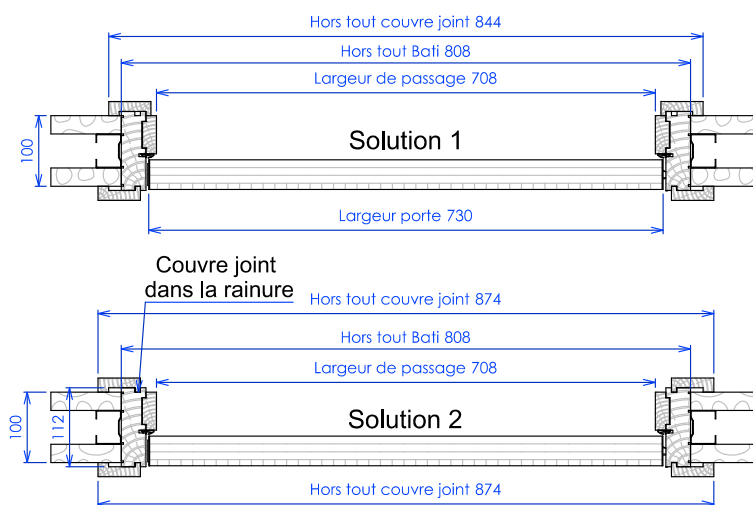

BLOC-PORTE

Lautaret Steam

CLOISON 100 mm | PORTE 730

D.BLOC

Contactez-nous :

✉ Ichevalier@debarrosindustrie.com

☎ 06 09 17 53 03

BLOC-PORTE

Lautaret Steam

CLOISON 100 mm | PORTE 830

D.BLOC

Contactez-nous :

[Ichevalier@debarrosindustrie.com](mailto:ichevalier@debarrosindustrie.com)

06 09 17 53 03

BLOC-PORTE

Lautaret Steam