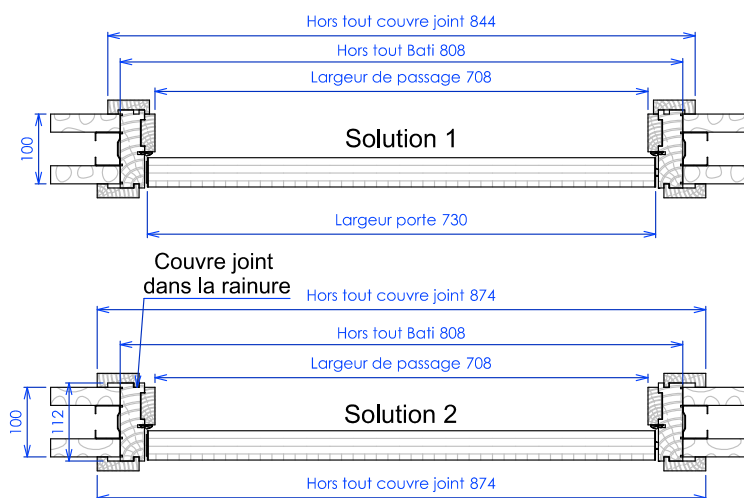

# BLOC-PORTE

## Roselend Sapin

**CLOISON 100 mm | PORTE 730**

# BLOC-PORTE Roselend Sapin

**CLOISON 100 mm | PORTE 830**