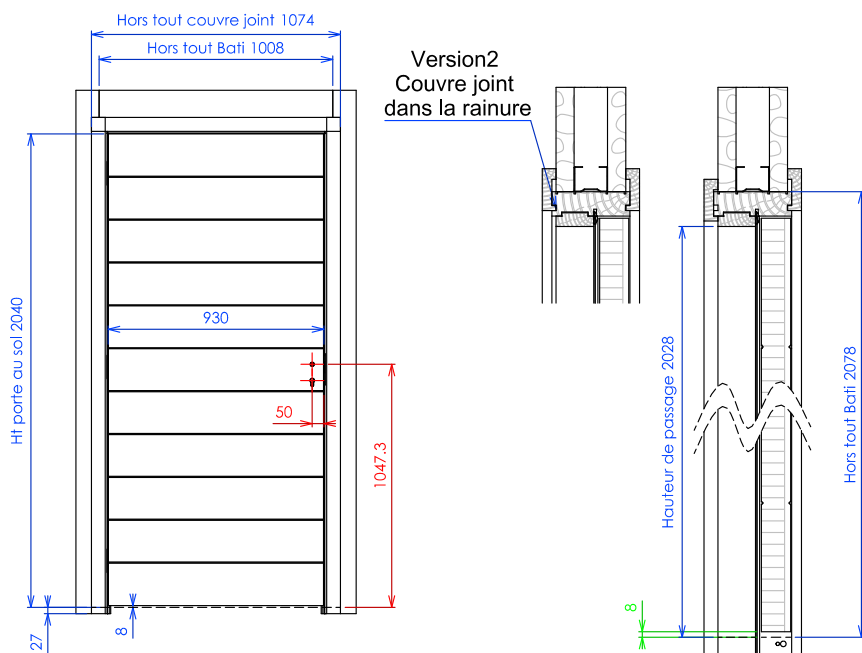

BLOC-PORTE Roselend Sapin

CLOISON 100 mm | PORTE 930

D.BLOC

Contactez-nous :

[Ichevalier@debarrosindustrie.com](mailto:ichevalier@debarrosindustrie.com)

06 09 17 53 03