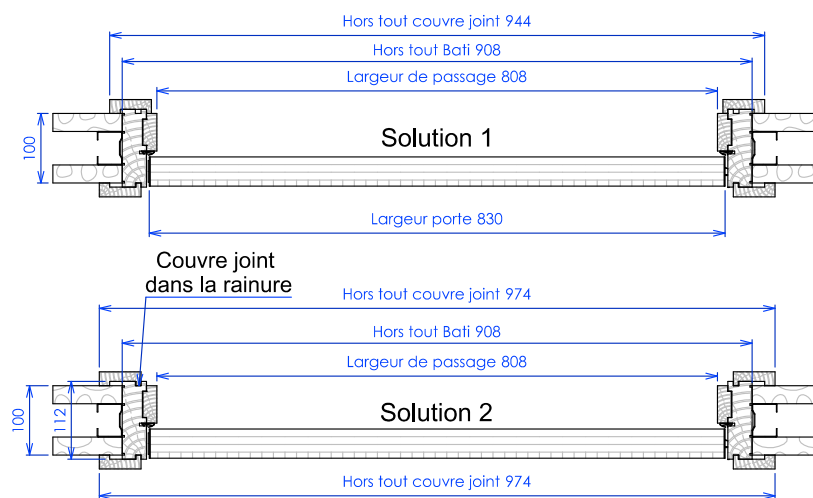

## Roselend Sapin

**CLOISON 100 mm | PORTE 730**

# BLOC-PORTE Roselend Sapin

**CLOISON 100 mm | PORTE 830**