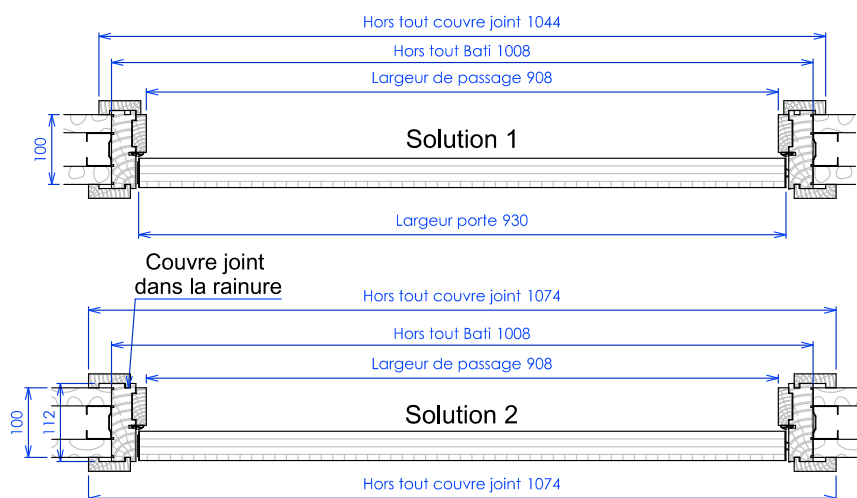

BLOC-PORTE Roselend Sapin

CLOISON 100 mm | PORTE 930

D.BLOC

Contactez-nous :

[Ichevalier@debarrosindustrie.com](mailto:ichevalier@debarrosindustrie.com)

06 09 17 53 03