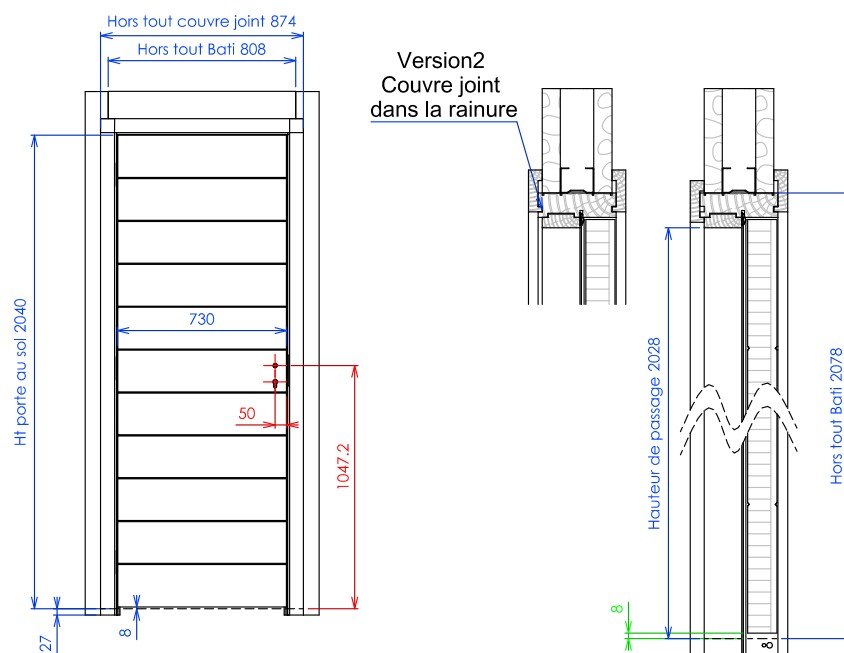

## Roselend Sapin

**CLOISON 100 mm | PORTE 730**

# BLOC-PORTE Roselend Sapin

**CLOISON 100 mm | PORTE 830**