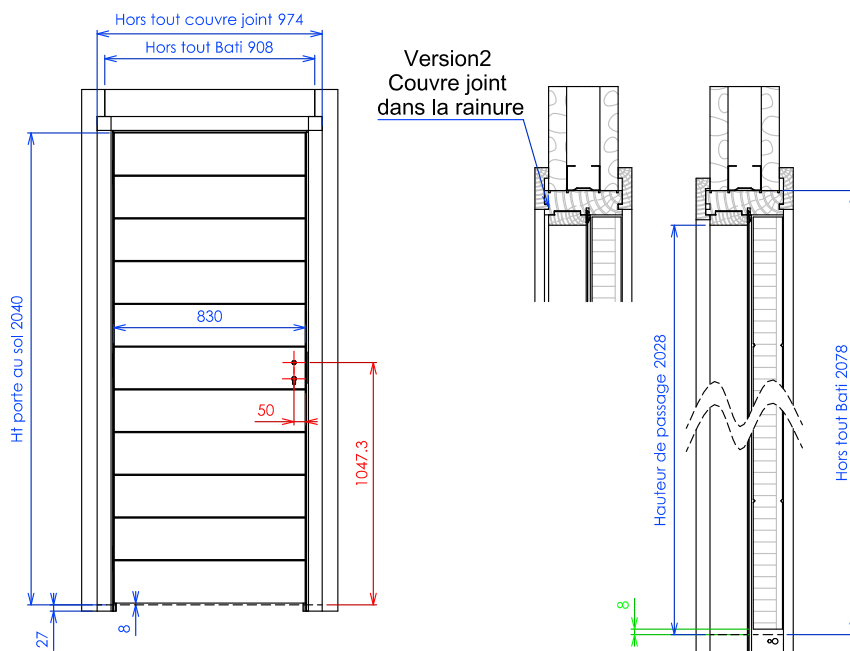

## Roselend Sapin

**CLOISON 100 mm | PORTE 730**

# BLOC-PORTE Roselend Sapin

**CLOISON 100 mm | PORTE 830**