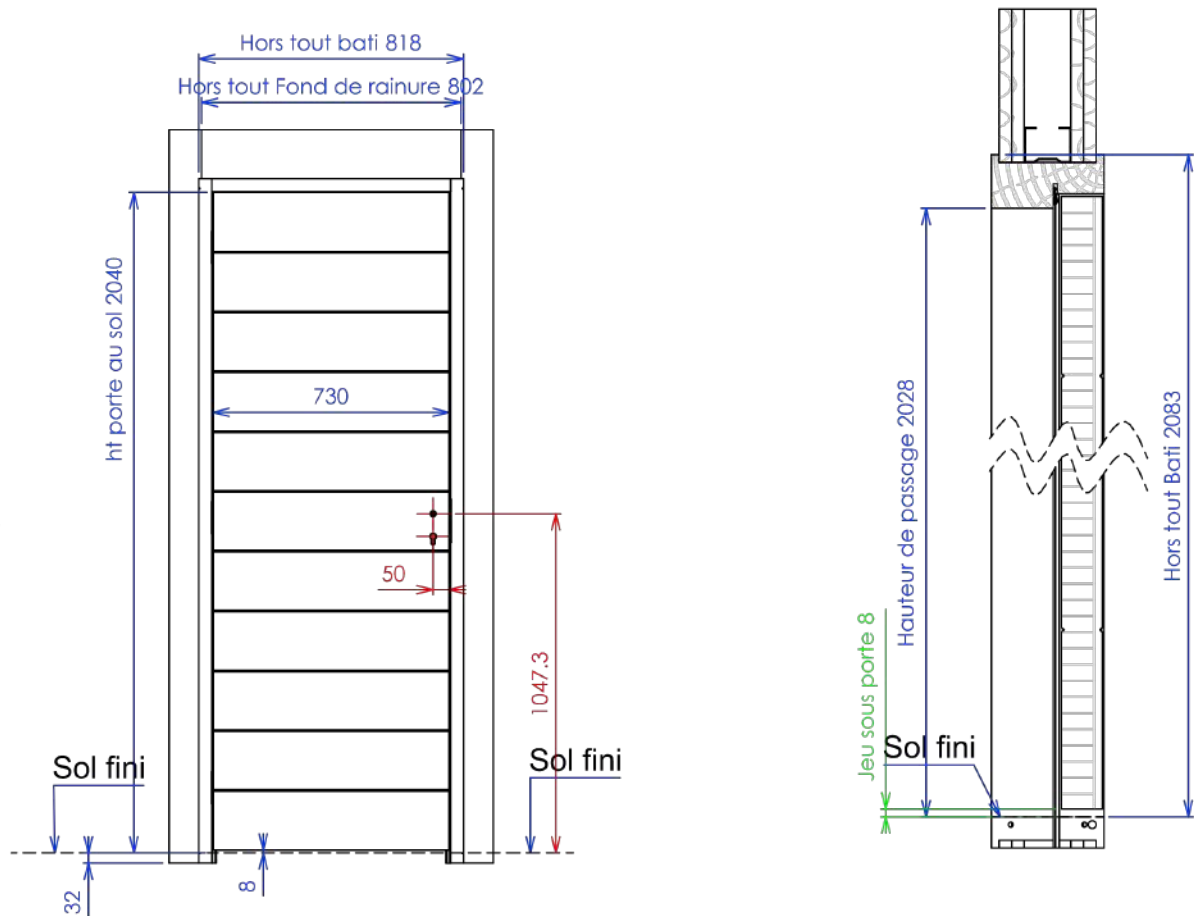

BLOC-PORTE TRADI

Vieux Bois

CLOISON 100 mm | PORTE 730

Contactez-nous :

lchevalier@debarrosindustrie.com

06 09 17 53 03

BLOC-PORTE TRADI

Vieux Bois

CLOISON 100 mm | PORTE 830

Contactez-nous :

✉ Ichevalier@debarrosindustrie.com

☎ 06 09 17 53 03

BLOC-PORTE TRADI

Vieux Bois

CLOISON 100 mm | PORTE 930

Contactez-nous :