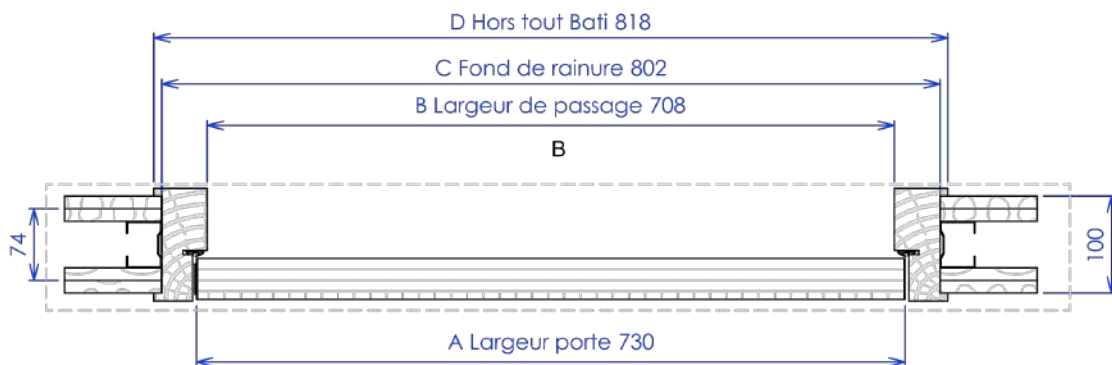

BLOC-PORTE TRADI

Vieux Bois

CLOISON 100 mm | PORTE 730

Contactez-nous :

lchevalier@debarrosindustrie.com

06 09 17 53 03

BLOC-PORTE TRADI

Vieux Bois

CLOISON 100 mm | PORTE 830

Contactez-nous :

✉ Ichevalier@debarrosindustrie.com

☎ 06 09 17 53 03

BLOC-PORTE TRADI

Vieux Bois

CLOISON 100 mm | PORTE 930

Contactez-nous :