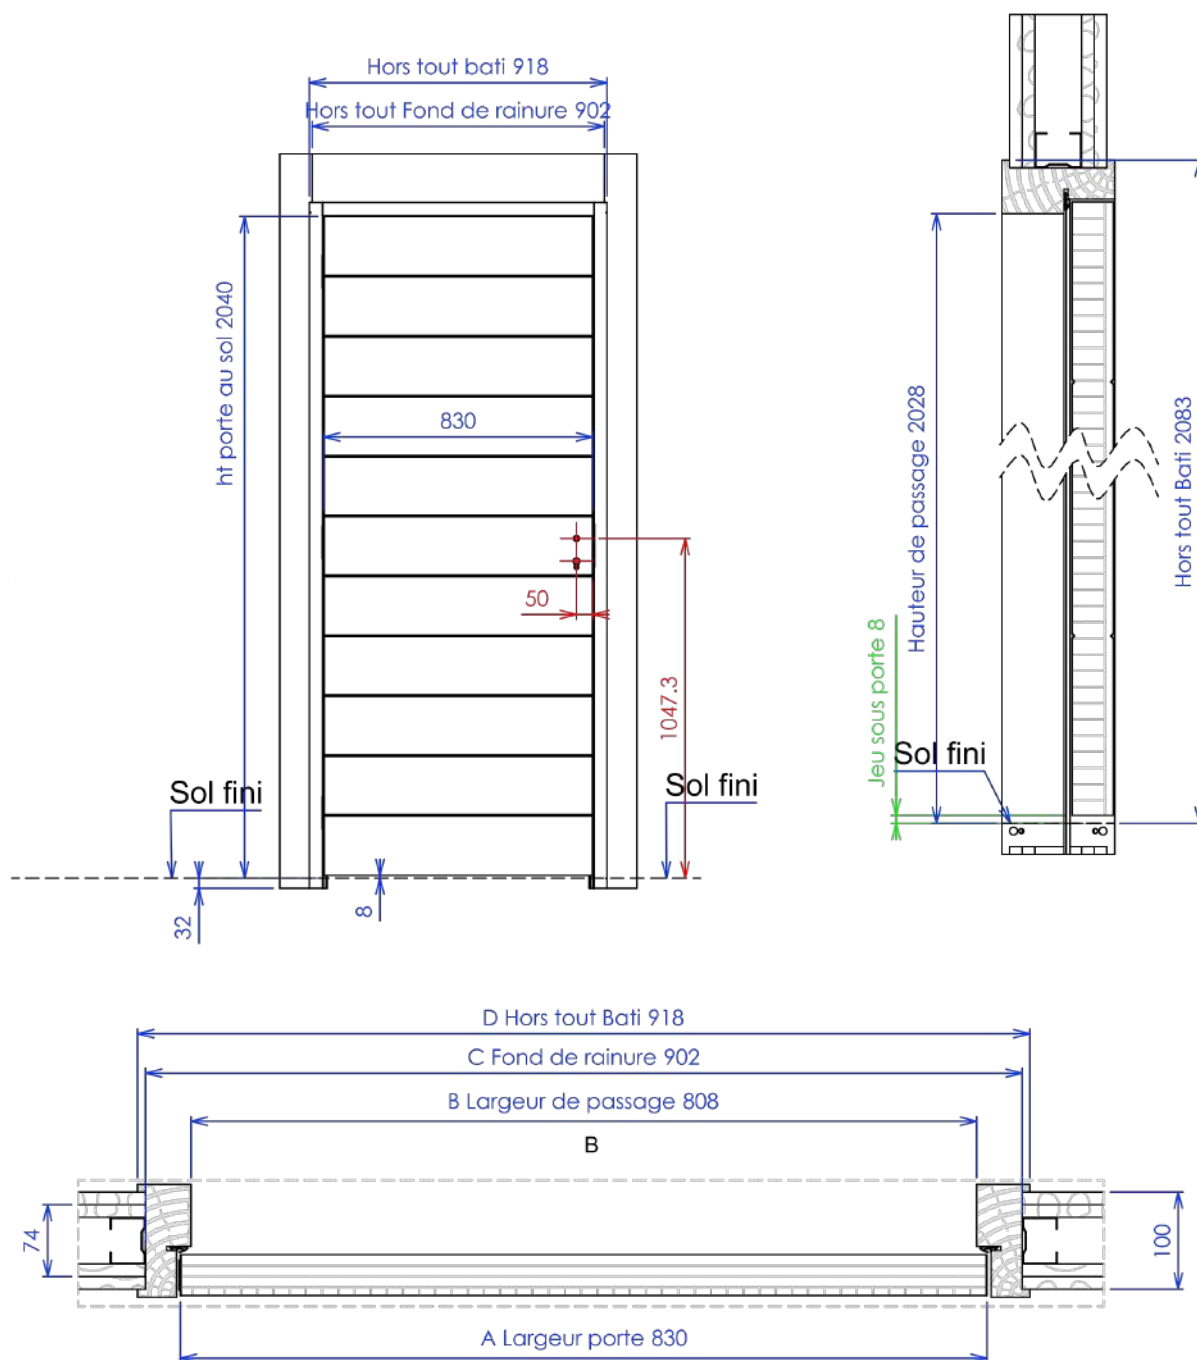

BLOC-PORTE TRADI

Vieux Bois

CLOISON 100 mm | PORTE 730

Contactez-nous :

lchevalier@debarrosindustrie.com

06 09 17 53 03

BLOC-PORTE TRADI

Vieux Bois

CLOISON 100 mm | PORTE 830

Contactez-nous :

✉ Ichevalier@debarrosindustrie.com

☎ 06 09 17 53 03

BLOC-PORTE TRADI

Vieux Bois

CLOISON 100 mm | PORTE 930

Contactez-nous :