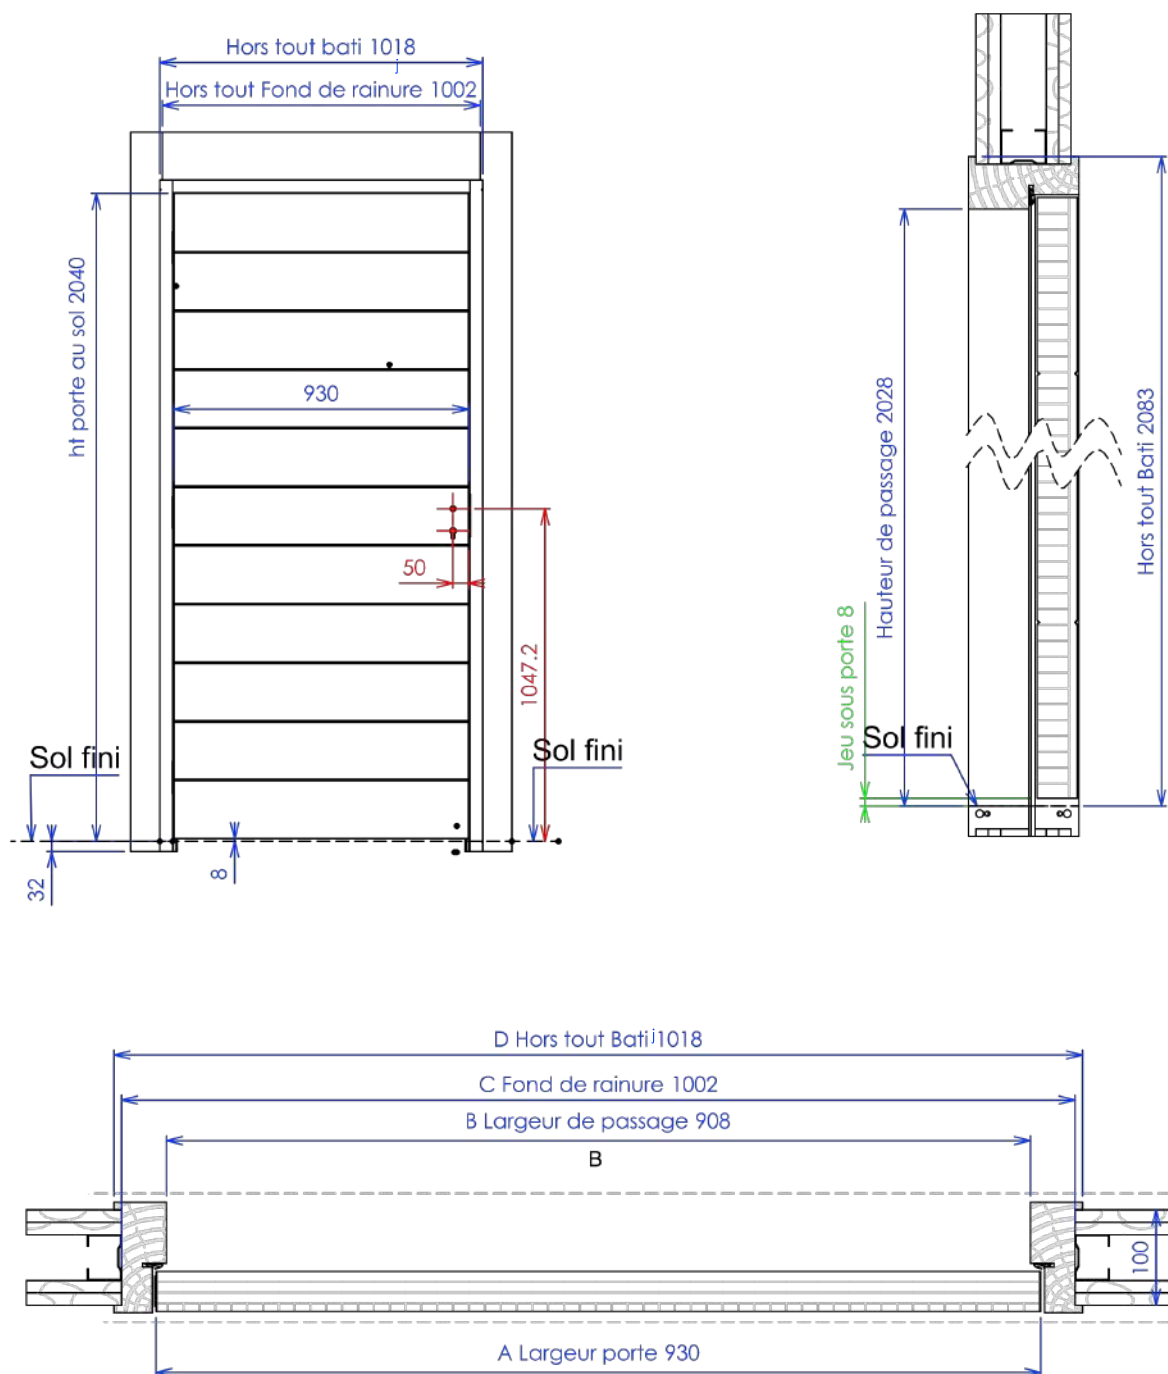

CLOISON 100 mm | PORTE 830

Contactez-nous :

✉ Ichevalier@debarrosindustrie.com

☎ 06 09 17 53 03

BLOC-PORTE TRADI

Vieux Bois

CLOISON 100 mm | PORTE 930

Contactez-nous :